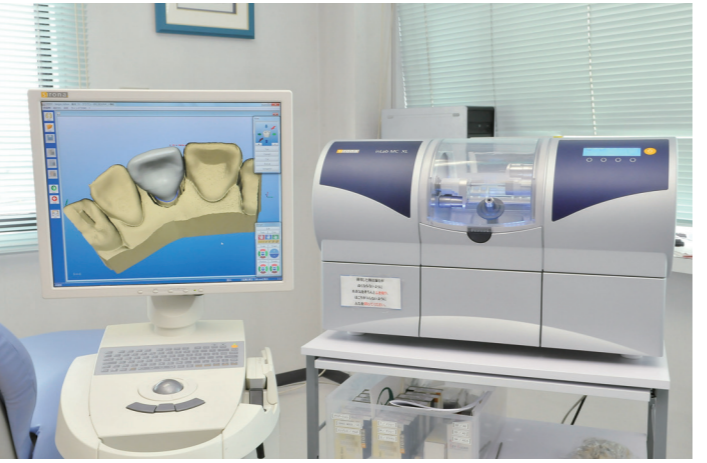

◀特徴のある外観が目印。

▲新しく新設された【メンテナンス・エステルーム】。リゾートホテルのような落ち着いたプライベート空間で、ゆったり口内ケアができます。

では、◆歯周ポケットの検査 ◆歯周病チェック ◆ブラッシング状況の確認 ◆歯垢クリーニングなど行います。また、コースに応じて、ホワイトニングや定期的なレントゲンなど、さまざまなケアをご用意しています。明確な料金設定でコースが準備されているので、『前は基本メンテナンスだったから、今回はホワイトニングも』という風に、その時の状態に応じてメンテナンス内容を選べるのが喜ばれているそうです。

高い『志』と『技術』で 最善の治療を追求

船津歯科クリニックでは、患者様にとって最善の治療ができるよ

うに、レーザー治療、インプラント治療、セラミック治療など、常に最先端の治療方法を取り入れられています。「様々な治療を通して、やはり歯にとって一番良い治療は「治療を必要としない環境を作る」ことが大切だ」ということを実感します。メンテナンス・エステルームでの予防歯科への取り組みを通して、1人でも多くの地域の皆さんの歯の健康を維持するお手伝いができればと考えています。

世界の予防歯科の水準を引き上げたと言われる、スウェーデンのイエテボリ大学歯周病科で研鑽を積まれたという船津院長。高い志と技術をもって、「患者様ために」を第一に考えた診療を常に追求されています。

▲最新セラミック治療の「セレクト3D」は、最短1日という治療時間の短さと、1本32400円という低価格が特徴。

▲審美歯科の中でも補綴矯正といわれる治療法で、歯の表面を削って被せ物をして歯並びをきれいにします。大体2〜3回の施術で終わるので、忙しい方にも喜ばれているそうです。